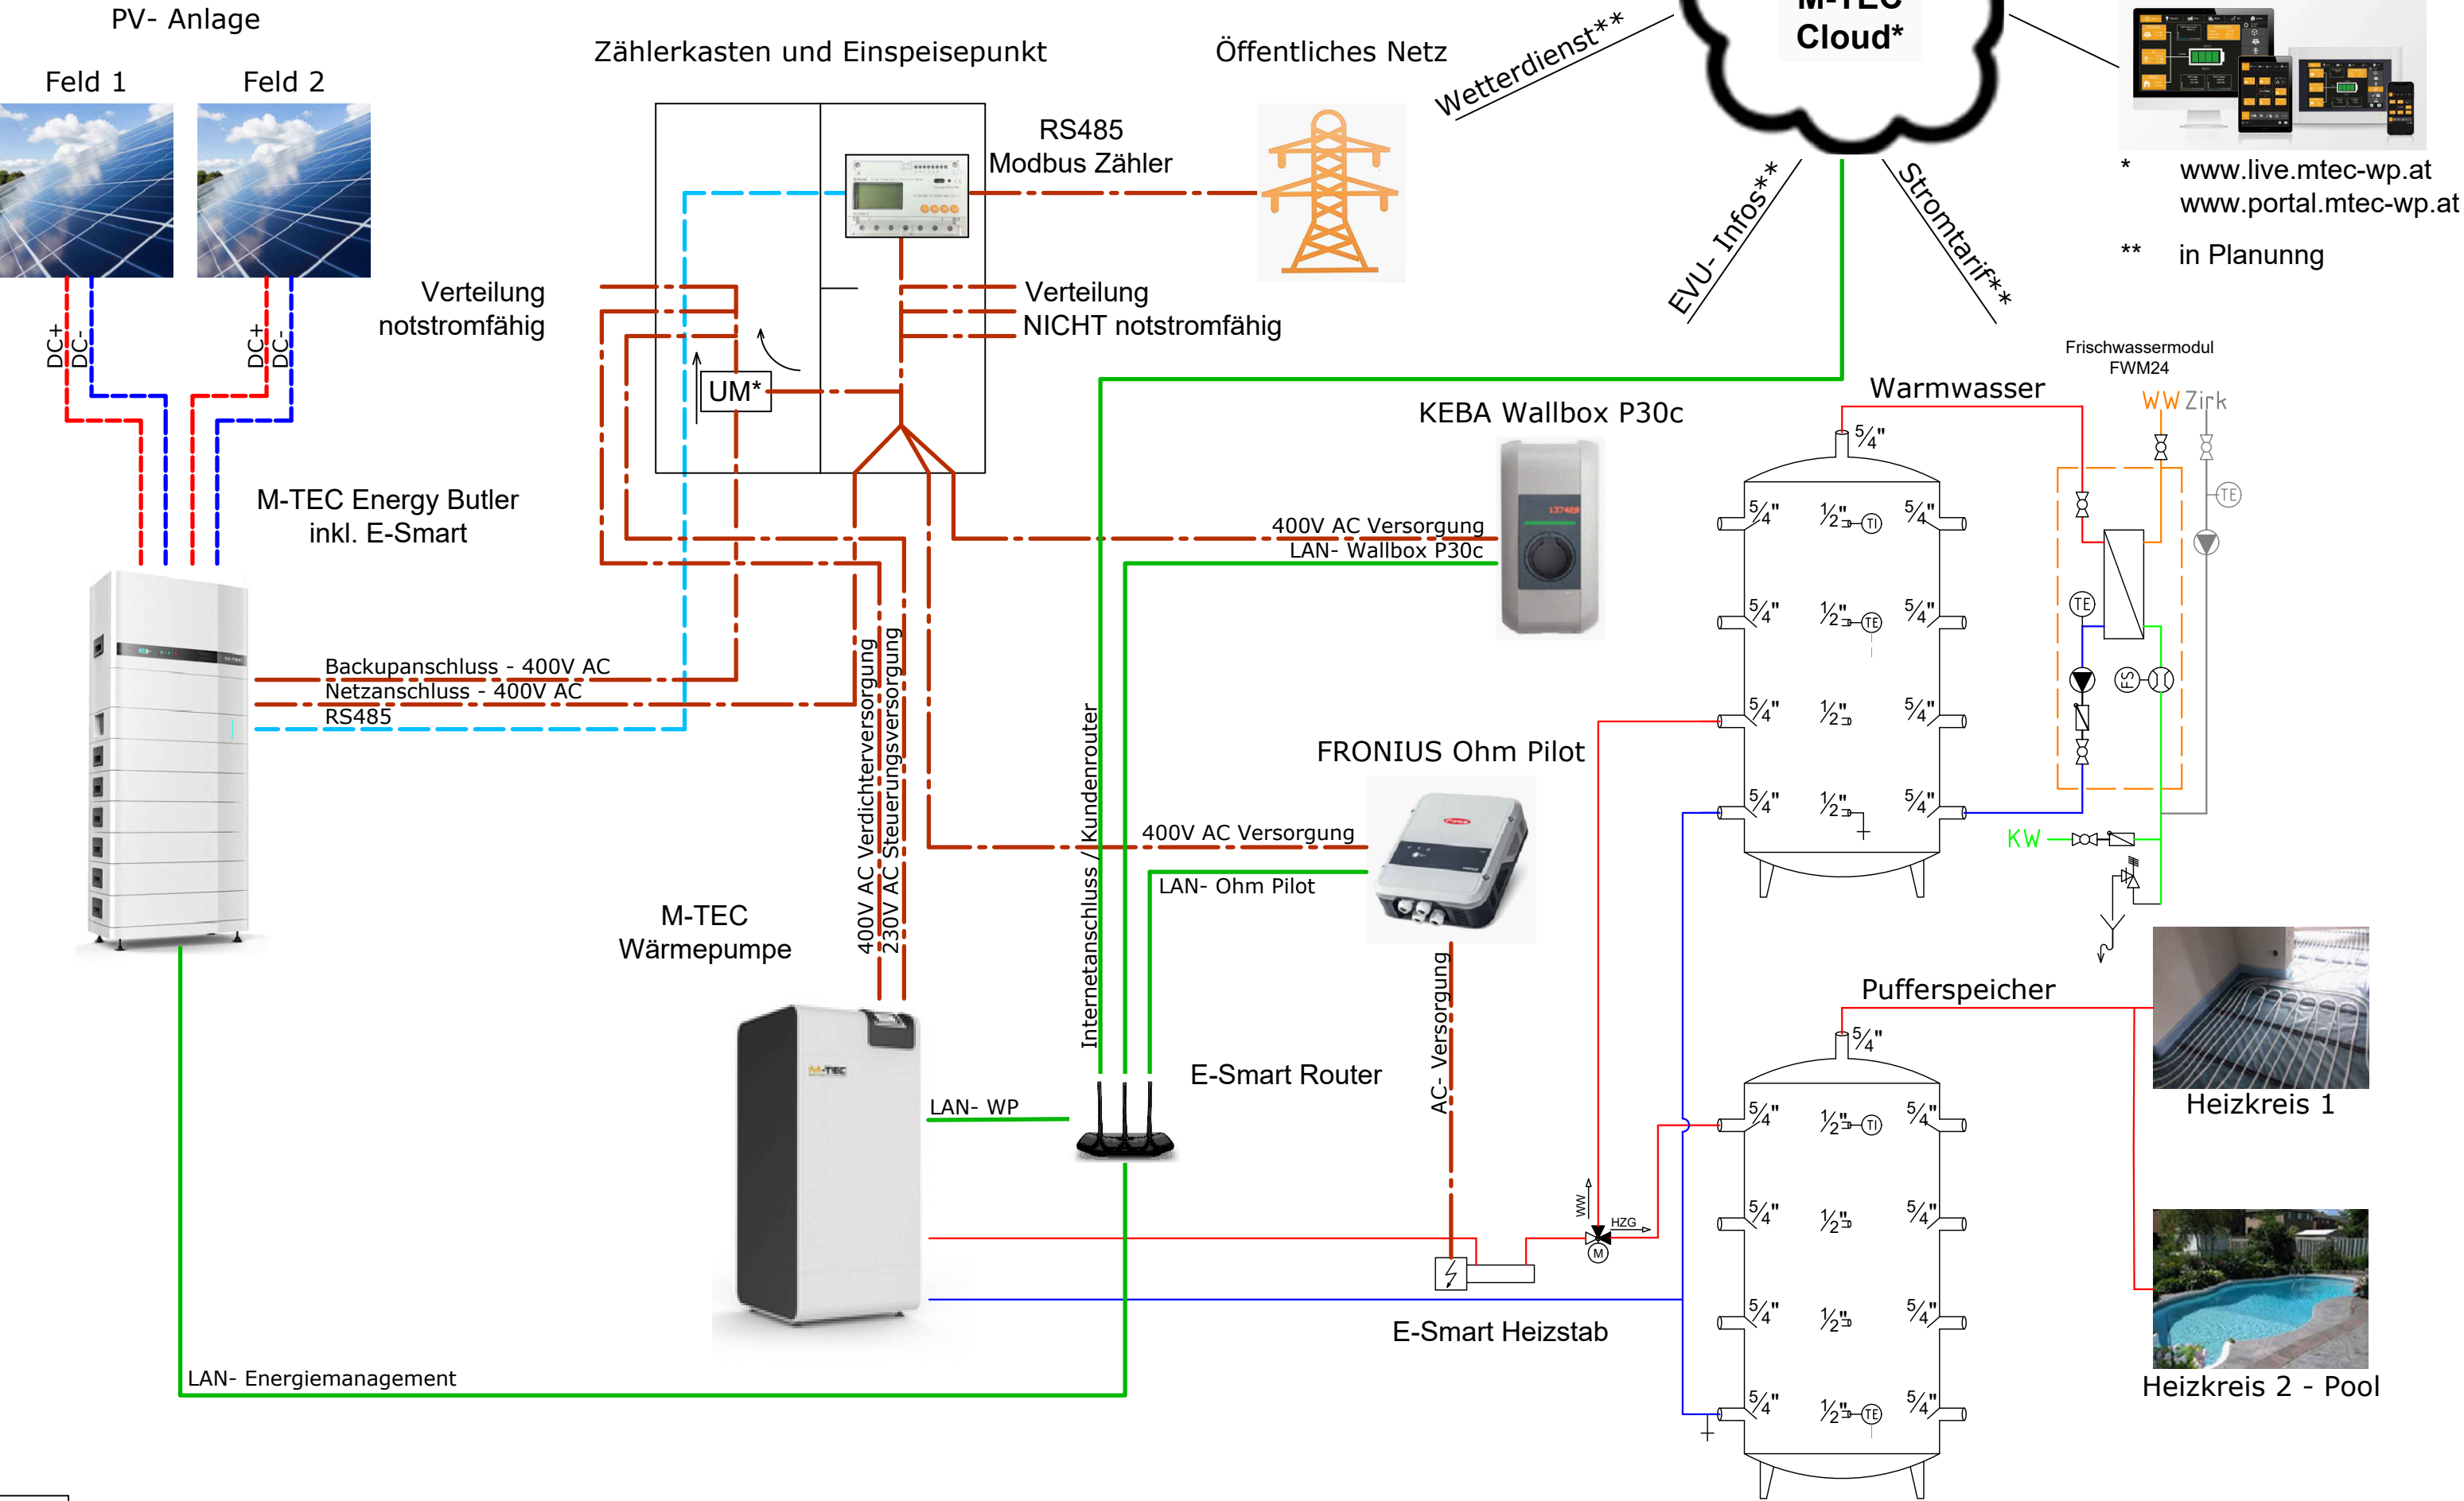

**VERKABELUNGSBEISPIEL** Energy Butler  
inkl. E-Smart mit Maximalausführung

\* [www.live.mtec-wp.at](http://www.live.mtec-wp.at)  
[www.portal.mtec-wp.at](http://www.portal.mtec-wp.at)  
\*\* in Planung

UM\* bauseiter 4-poliger "NETZ - 0 - NOTSTROM" Umschalter - optionale Empfehlung