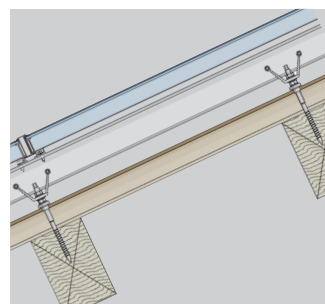

SOLTOP Energie SA
Route du Verney 20 B
CH-1070 Puidoux
info@soltop-energie.ch

Systèmes de montage Duramont

Les systèmes de montage Duramont ont été développés spécifiquement pour répondre aux exigences des installations en surimposition. Le système de mise à niveau de l'installation sur toiture est compatible avec tous types de couvertures. SOLTOP propose des solutions adaptées aux panneaux Eternit plats ou ondulés, aux tuiles plates ou rondes, ainsi qu'aux constructions métalliques.

Le système de pose

Le système de serrage

Montage sur toit en tuiles

Toitures en tôle

Pince à plier de notre propre production

Montage sur toit Eternit ondulé

Option pare-neige

Swissmade!