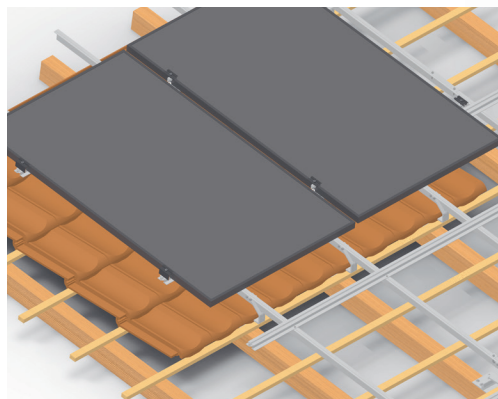

Duramont

Systeme de montage pour le photovoltaïque

Duramont

Le système de montage en surimposition Duramont est le fruit de nos propres développements et innovations. Utilisé depuis plus de 20 ans, il a largement fait ses preuves. Ce système est très résistant et d'une grande stabilité grâce à la pose croisée. En même temps, les modules sont maintenus avec ménagement et sans contraintes. Les éventuelles charges sont réparties sur toute la longueur de la trame du système de montage.

L'avantage majeur de ce système est sa grande vitesse de montage grâce au nivellement automatique des profils verticaux.

Montage possible sur tous types de toitures

Livraison sous forme de système complet

SOLTOP Energie SA
Route du Verney 20 B
CH-1070 Puidoux
info@soltop-energie.ch

Systèmes de montage Duramont

Les systèmes de montage Duramont ont été développés spécifiquement pour répondre aux exigences des installations en surimposition. Le système de mise à niveau de l'installation sur toiture est compatible avec tous types de couvertures. SOLTOP propose des solutions adaptées aux panneaux Eternit plats ou ondulés, aux tuiles plates ou rondes, ainsi qu'aux constructions métalliques.

Le système de pose

Le système de serrage

Montage sur toit en tuiles

Toitures en tôle

Pince à plier de notre propre production

Montage sur toit Eternit ondulé

Option pare-neige

Swissmade!