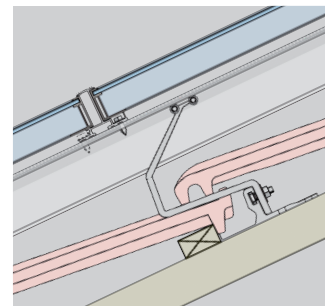

SOLTOP Energie SA
Route du Verney 20 B
CH-1070 Puidoux
info@soltop-energie.ch

Systèmes de montage Duramont

Les systèmes de montage Duramont ont été développés spécifiquement pour répondre aux exigences des installations en surimposition. Le système de mise à niveau de l'installation sur toiture est compatible avec tous types de couvertures. SOLTOP propose des solutions adaptées aux panneaux Eternit plats ou ondulés, aux tuiles plates ou rondes, ainsi qu'aux constructions métalliques.

Le système de pose

Le système de serrage

Montage sur toit en tuiles

Toitures en tôle

Pince à plier de notre propre production

Montage sur toit Eternit ondulé

Option pare-neige

Swissmade!