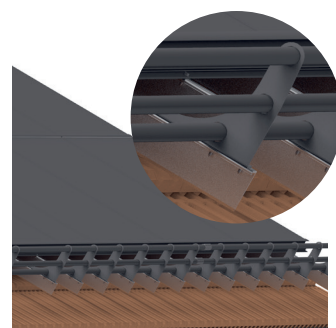

Duramont

Systeme de montage pour le photovoltaïque

Duramont

Le système de montage en surimposition Duramont est le fruit de nos propres développements et innovations. Utilisé depuis plus de 20 ans, il a largement fait ses preuves. Ce système est très résistant et d'une grande stabilité grâce à la pose croisée. En même temps, les modules sont maintenus avec ménagement et sans contraintes. Les éventuelles charges sont réparties sur toute la longueur de la trame du système de montage.

L'avantage majeur de ce système est sa grande vitesse de montage grâce au nivellement automatique des profils verticaux.

Montage possible sur tous types de toitures

Livraison sous forme de système complet

SOLTOP Energie SA
Route du Verney 20 B
CH-1070 Puidoux
info@soltop-energie.ch

Systèmes de montage Duramont

Les systèmes de montage Duramont ont été développés spécifiquement pour répondre aux exigences des installations en surimposition. Le système de mise à niveau de l'installation sur toiture est compatible avec tous types de couvertures. SOLTOP propose des solutions adaptées aux panneaux Eternit plats ou ondulés, aux tuiles plates ou rondes, ainsi qu'aux constructions métalliques.

Le système de pose

Le système de serrage

Montage sur toit en tuiles

Toitures en tôle

Pince à plier de notre propre production

Montage sur toit Eternit ondulé

Option pare-neige

Swissmade!