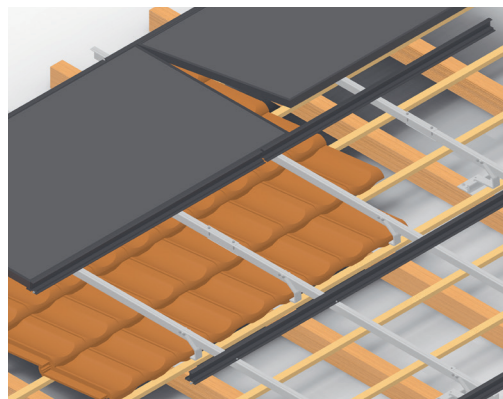

Duramont

Systeme de montage pour le photovoltaïque

Duramont

Le système de montage en surimposition Duramont est le fruit de nos propres développements et innovations. Utilisé depuis plus de 20 ans, il a largement fait ses preuves. Ce système est très résistant et d'une grande stabilité grâce à la pose croisée. En même temps, les modules sont maintenus avec ménagement et sans contraintes. Les éventuelles charges sont réparties sur toute la longueur de la trame du système de montage.

L'avantage majeur de ce système est sa grande vitesse de montage grâce au nivellement automatique des profils verticaux.

Montage possible sur tous types de toitures

Livraison sous forme de système complet

SOLTOP Energie SA
Route du Verney 20 B
CH-1070 Puidoux
info@soltop-energie.ch

Systèmes de montage Duramont

Les systèmes de montage Duramont ont été développés spécifiquement pour répondre aux exigences des installations en surimposition. Le système de mise à niveau de l'installation sur toiture est compatible avec tous types de couvertures. SOLTOP propose des solutions adaptées aux panneaux Eternit plats ou ondulés, aux tuiles plates ou rondes, ainsi qu'aux constructions métalliques.

Avantages du système Duramont :

- Sous-construction astucieuse pour un montage esthétique et économique
- Montage possible sur tous types de toitures
- Robuste, résistant aux intempéries et durable
- Livraison sous forme de système complet
- Services complets de planification et de montage