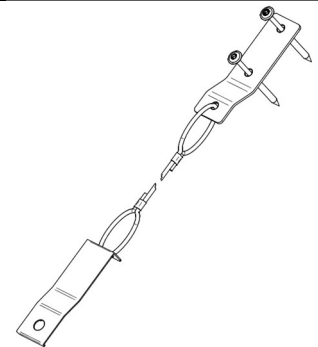

030-02-1408 SwissSolarRoof Gouttière verticale S / M
 030-02-1409 SwissSolarRoof Gouttière verticale L
 030-02-1410 SwissSolarRoof Gouttière verticale SF

030-02-1412 SwissSolarRoof Couverture du raccord de tôle S / M 810mm
 030-02-1411 SwissSolarRoof Couverture du raccord de tôle L 1179mm

Article requis supplémentaire:

030-02-1392 Vis à tôle, brunie 4.8 x 13 / TX25 / A2
 4 pcs à 030-02-1412
 6 pcs à 030-02-1411

030-02-1443 SwissSolarRoof
 Pièce d'écartement toit energie

030-01-1387 Dispositif d'ancrage SI-COMPACT V2