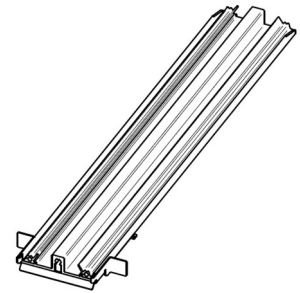

030-02-1415 SwissSolarRoof Porte-module

030-02-1416 SwissSolarRoof Clip de pose

030-02-1452	SwissSolarRoof Profil d'étanchéité pour profil horizontal 60mm	
030-02-1403 030-02-1404	SwissSolarRoof Profil de finition gauche 500 SwissSolarRoof Profil de finition droit 500	
030-02-1438 030-02-1439	SwissSolarRoof Pièce de finition gauche 37 SwissSolarRoof Pièce de finition droite 37	
030-02-1427 030-02-1428 030-02-1429 030-02-1430 030-02-1425 030-02-1426	SwissSolarRoof Profil de finition latérale S / M droit SwissSolarRoof Profil de finition latérale S / M gauche SwissSolarRoof Profil de finition latérale L droit SwissSolarRoof Profil de finition latérale L gauche SwissSolarRoof Profil de finition latérale SF droit SwissSolarRoof Profil de finition latérale SF gauche	
030-02-1435 030-02-1436 030-02-1437 030-02-1438 030-02-1433 030-02-1434	SwissSolarRoof Profil de finition latérale en tuiles S / M droit SwissSolarRoof Profil de finition latérale en tuiles S / M gauche SwissSolarRoof Profil de finition latérale en tuiles L droit SwissSolarRoof Profil de finition latérale en tuiles L gauche SwissSolarRoof Profil de finition latérale en tuiles SF droit SwissSolarRoof Profil de finition latérale en tuiles SF gauche	
030-02-1414	SwissSolarRoof Connecteur des rails	
030-02-1441 030-02-1442	SwissSolarRoof Câble équipotentielle S / M SwissSolarRoof Câble équipotentielle L	
030-01-1336	Patte de fixation alu	

030-02-1408 SwissSolarRoof Gouttière verticale S / M
 030-02-1409 SwissSolarRoof Gouttière verticale L
 030-02-1410 SwissSolarRoof Gouttière verticale SF

030-02-1412 SwissSolarRoof Couverture du raccord de tôle S / M 810mm
 030-02-1411 SwissSolarRoof Couverture du raccord de tôle L 1179mm