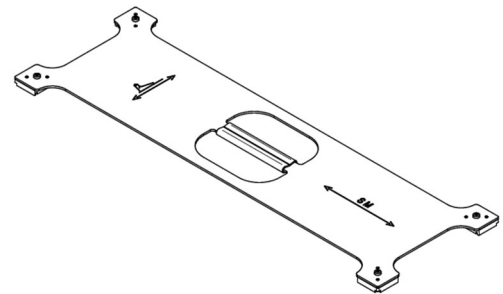

030-02-1415 SwissSolarRoof Porte-module

030-02-1416 SwissSolarRoof Clip de pose

030-02-1452	SwissSolarRoof Profil d'étanchéité pour profil horizontal 60mm	
030-02-1403 030-02-1404	SwissSolarRoof Profil de finition gauche 500 SwissSolarRoof Profil de finition droit 500	
030-02-1438 030-02-1439	SwissSolarRoof Pièce de finition gauche 37 SwissSolarRoof Pièce de finition droite 37	
030-02-1427 030-02-1428 030-02-1429 030-02-1430 030-02-1425 030-02-1426	SwissSolarRoof Profil de finition latérale S / M droit SwissSolarRoof Profil de finition latérale S / M gauche SwissSolarRoof Profil de finition latérale L droit SwissSolarRoof Profil de finition latérale L gauche SwissSolarRoof Profil de finition latérale SF droit SwissSolarRoof Profil de finition latérale SF gauche	
030-02-1435 030-02-1436 030-02-1437 030-02-1438 030-02-1433 030-02-1434	SwissSolarRoof Profil de finition latérale en tuiles S / M droit SwissSolarRoof Profil de finition latérale en tuiles S / M gauche SwissSolarRoof Profil de finition latérale en tuiles L droit SwissSolarRoof Profil de finition latérale en tuiles L gauche SwissSolarRoof Profil de finition latérale en tuiles SF droit SwissSolarRoof Profil de finition latérale en tuiles SF gauche	
030-02-1414	SwissSolarRoof Connecteur des rails	
030-02-1441 030-02-1442	SwissSolarRoof Câble équipotentielle S / M SwissSolarRoof Câble équipotentielle L	
030-01-1336	Patte de fixation alu	

030-02-1408 SwissSolarRoof Gouttière verticale S / M
 030-02-1409 SwissSolarRoof Gouttière verticale L
 030-02-1410 SwissSolarRoof Gouttière verticale SF

030-02-1412 SwissSolarRoof Couverture du raccord de tôle S / M 810mm
 030-02-1411 SwissSolarRoof Couverture du raccord de tôle L 1179mm

Article requis supplémentaire:

030-02-1392 Vis à tôle, brunie 4.8 x 13 / TX25 / A2
 4 pcs à 030-02-1412
 6 pcs à 030-02-1411

030-02-1443 SwissSolarRoof
 Pièce d'écartement toit energie

030-01-1387 Dispositif d'ancrage SI-COMPACT V2