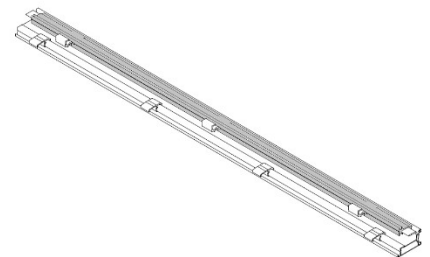

Catalogue de pièces SwissSolarRoof

010-02-1388 SwissSolarRoof PV-Module S 190Wp black A
 010-02-1016 SwissSolarRoof PV-Module M 315Wp black A
 010-02-1017 SwissSolarRoof PV-Module L 475Wp black A

030-02-1389 SwissSolarRoof Panneau factice S / M max (816mm x 2000mm)
 030-02-1390 SwissSolarRoof Panneau factice L max (1185mm x 2000mm)

030-02-1394 SwissSolarRoof Module pare-neige S
 030-02-1395 SwissSolarRoof Module pare-neige M / L

191-05-1173 SwissSolarRoof Module d'extension du pare-neige
 (composé de 1x 77.404.021 et 2x 77.400.125)

030-01-1337 Arrêt glace

030-01-1338 Connecteur pour barre à neige, alu noir

039-01-1010 SwissSolarRoof Profil horizontal 1S
 030-02-1399 SwissSolarRoof Profil horizontal 2S
 030-02-1400 SwissSolarRoof Profil horizontal 3S
 030-02-1401 SwissSolarRoof Profil horizontal 4S
 030-02-1405 SwissSolarRoof Profil horizontal 1M / L
 030-02-1406 SwissSolarRoof Profil horizontal 2M / L
 030-02-1407 SwissSolarRoof Profil horizontal 3M / L