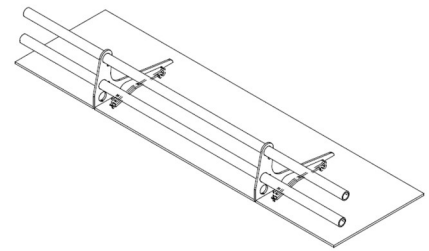

Catalogue de pièces SwissSolarRoof

010-02-1388 SwissSolarRoof PV-Module S 190Wp black A
010-02-1016 SwissSolarRoof PV-Module M 315Wp black A
010-02-1017 SwissSolarRoof PV-Module L 475Wp black A

030-02-1389 SwissSolarRoof Panneau factice S / M max (816mm x 2000mm)
030-02-1390 SwissSolarRoof Panneau factice L max (1185mm x 2000mm)

030-02-1394 SwissSolarRoof Module pare-neige S
030-02-1395 SwissSolarRoof Module pare-neige M / L

191-05-1173 SwissSolarRoof Module d'extension du pare-neige
(composé de 1x 77.404.021 et 2x 77.400.125)

030-01-1337 Arrêt glace

030-01-1338 Connecteur pour barre à neige, alu noir