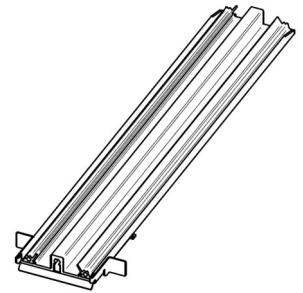

030-02-1414

SwissSolarRoof Profilverbinder

030-02-1441
030-02-1442

SwissSolarRoof Potentialausgleichskabel S / M
SwissSolarRoof Potentialausgleichskabel L

030-01-1336

ELEKTRA ED 2.1 Befestigungslasche Alu

030-02-1408 SwissSolarRoof Vertikalrinne S / M
 030-02-1409 SwissSolarRoof Vertikalrinne L
 030-02-1410 SwissSolarRoof Vertikalrinne SF

030-02-1412 SwissSolarRoof Abdeckung Blechanschluss S / M 810mm
 030-02-1411 SwissSolarRoof Abdeckung Blechanschluss L 1179mm

Zusätzlich benötigt Artikel:

030-02-1392 *Blechschrabe, brüniert 4.8 x 13 / TX25 / A2*
 4 Stk zu 030-02-1412
 6 Stk zu 030-02-1411