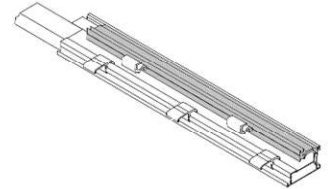

030-01-1338 Schneefangrohr Verbinder Alu schwarz

039-01-1010 SwissSolarRoof Horizontalprofil 1S
 030-02-1399 SwissSolarRoof Horizontalprofil 2S
 030-02-1400 SwissSolarRoof Horizontalprofil 3S
 030-02-1401 SwissSolarRoof Horizontalprofil 4S
 030-02-1405 SwissSolarRoof Horizontalprofil 1M / L
 030-02-1406 SwissSolarRoof Horizontalprofil 2M / L
 030-02-1407 SwissSolarRoof Horizontalprofil 3M / L

030-02-1415 SwissSolarRoof Modulhalter

030-02-1416 SwissSolarRoof Auflageclip

030-02-1452

SwissSolarRoof Dichtungsprofil
Horizontalschiene 60mm

030-02-1403
030-02-1404

SwissSolarRoof Abschlussprofil li 500
SwissSolarRoof Abschlussprofil re 500

030-02-1038
030-02-1039

SwissSolarRoof Endprofil 37 li
SwissSolarRoof Endprofil 37 re

030-02-1427 SwissSolarRoof Ortabschluss S / M re
030-02-1428 SwissSolarRoof Ortabschluss S / M li
030-02-1429 SwissSolarRoof Ortabschluss L re
030-02-1430 SwissSolarRoof Ortabschluss L li
030-02-1425 SwissSolarRoof Ortabschluss SF re
030-02-1426 SwissSolarRoof Ortabschluss SF li