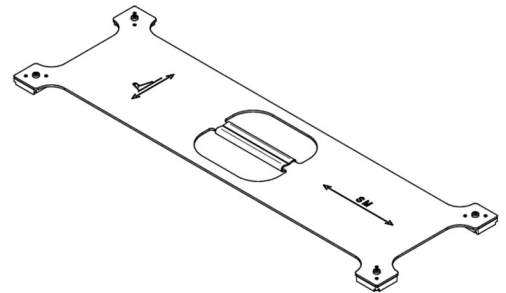

030-02-1443 SwissSolarRoof Distanzlehre

030-01-1387 Anschlagereinrichtung SI-COMPACT V2