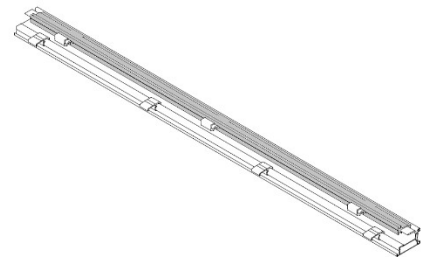

Teilekatalog SwissSolarRoof

010-02-1388 SwissSolarRoof PV-Modul S 190Wp black A
 010-02-1016 SwissSolarRoof PV-Modul M 315Wp black A
 010-02-1017 SwissSolarRoof PV-Modul L 475Wp black A

030-02-1389 SwissSolarRoof Blindmodul S / M max (816mm x 2000mm)
 030-02-1390 SwissSolarRoof Blindmodul L max (1185mm x 2000mm)

030-02-1394 SwissSolarRoof Schneefangmodul S
 030-02-1395 SwissSolarRoof Schneefangmodul M / L

191-05-1173 SwissSolarRoof Erweiterungsschneefangmodul
 (bestehend aus 1x 030-02-1394 und 2x 030-01-1338)

030-01-1337 Eisstopper

030-01-1338 Schneefangrohr Verbinder Alu schwarz

039-01-1010 SwissSolarRoof Horizontalprofil 1S
 030-02-1399 SwissSolarRoof Horizontalprofil 2S
 030-02-1400 SwissSolarRoof Horizontalprofil 3S
 030-02-1401 SwissSolarRoof Horizontalprofil 4S
 030-02-1405 SwissSolarRoof Horizontalprofil 1M / L
 030-02-1406 SwissSolarRoof Horizontalprofil 2M / L
 030-02-1407 SwissSolarRoof Horizontalprofil 3M / L