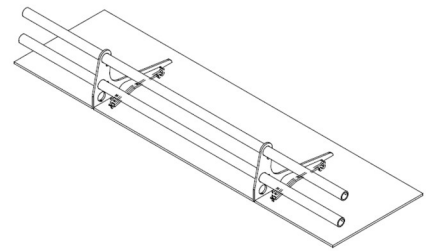

Teilekatalog SwissSolarRoof

010-02-1388 SwissSolarRoof PV-Modul S 190Wp black A
010-02-1016 SwissSolarRoof PV-Modul M 315Wp black A
010-02-1017 SwissSolarRoof PV-Modul L 475Wp black A

030-02-1389 SwissSolarRoof Blindmodul S / M max (816mm x 2000mm)
030-02-1390 SwissSolarRoof Blindmodul L max (1185mm x 2000mm)

030-02-1394 SwissSolarRoof Schneefangmodul S
030-02-1395 SwissSolarRoof Schneefangmodul M / L

191-05-1173 SwissSolarRoof Erweiterungsschneefangmodul
(bestehend aus 1x 030-02-1394 und 2x 030-01-1338)

030-01-1337 Eisstopper

030-01-1338 Schneefangrohr Verbinder Alu schwarz