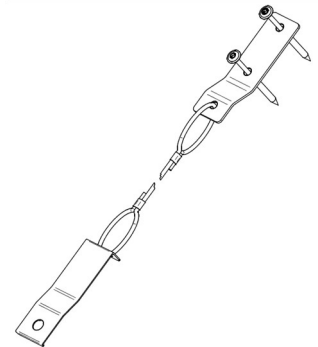

030-02-1412 SwissSolarRoof Abdeckung Blechanschluss S / M 810mm
 030-02-1411 SwissSolarRoof Abdeckung Blechanschluss L 1179mm

Zusätzlich benötigt Artikel:

030-02-1392 *Blechschrabe, brüniert 4.8 x 13 / TX25 / A2*
 4 Stk zu 030-02-1412
 6 Stk zu 030-02-1411

030-02-1443 SwissSolarRoof Distanzlehre

030-01-1387 Anschlagereinrichtung SI-COMPACT V2

030-02-1392 Blechschrabe, brüniert 4.8 x 13 / TX25 / A2
 030-01-1289 Holzschraube Packung 100 Stk. 6 x 50 mm TX30
 030-01-1290 Holzschraube Packung 100 Stk. 6 x 70 mm TX30
 030-02-1391 Selbstbohrschraube 4.9x35mm / TX25
 030-02-1393 Blechschrabe, brüniert 4.8 x 19/ TX25 / A2