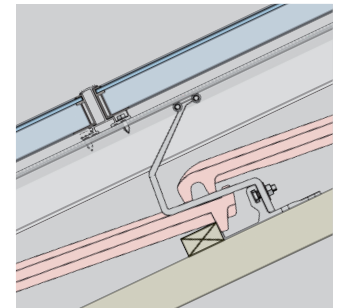

SOLTOP Energie SA
Rue des Sablons 8
CH-3960 Sierre
info.fr@soltop-energie.ch

SOLTOP Energie SA
Avenue Haldimand 41
CH-1400 Yverdon-les-Bains
info@soltop-energie.ch

Duramont Montagesysteme

Die Montagesysteme Duramont wurden speziell für die Anforderungen von Aufdachanlagen entwickelt. Das Aufdach Nivelliersystem kann bei sämtlichen Dacheindeckungen eingesetzt werden. Wir bieten Lösungen für Flach- und Welleternit, vom Bieberschwanz bis zum Muldenziegel, wie auch für Stahl- und Blechkonstruktionen an.

Das Einlegesystem

Das Klemmsystem

Montage Ziegeldach

Blehdächer

Falzklemme aus eigener Produktion

Montage Welleternit

Option Schneefang

Swissmade!