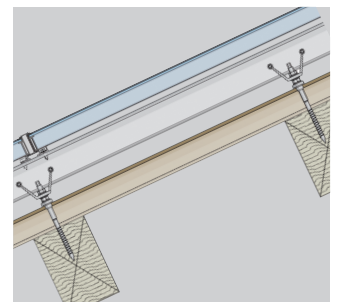

Das Einlegesystem

Das Klemmsystem

Montage Ziegeldach

Blehdächer

Falzklemme aus eigener Produktion

Montage Welleternit

Option Schneefang

Swissmade!