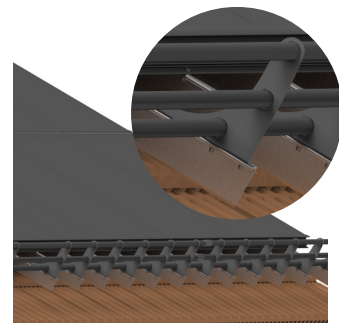

Duramont

Allfällige Lasten werden über die gesamte Rahmenlänge vom Montagesystem übernommen. Der grosse Vorteil des Systems ist die hohe Montagegeschwindigkeit durch die Selbstnivellierung der Vertikalprofile.

SOLTOP Energie SA
Rue des Sablons 8
CH-3960 Sierre
info.fr@soltop-energie.ch

SOLTOP Energie SA
Avenue Haldimand 41
CH-1400 Yverdon-les-Bains
info@soltop-energie.ch

Duramont Montagesysteme

Die Montagesysteme Duramont wurden speziell für die Anforderungen von Aufdachanlagen entwickelt. Das Aufdach Nivelliersystem kann bei sämtlichen Dacheindeckungen eingesetzt werden. Wir bieten Lösungen für Flach- und Welleternit, vom Bieberschwanz bis zum Muldenziegel, wie auch für Stahl- und Blechkonstruktionen an.

Das Einlegesystem

Das Klemmsystem

Montage Ziegeldach

Blehdächer

Falzklemme aus eigener Produktion

Montage Welleternit

Option Schneefang

Swissmade!

Am Standort in Elgg wird ein Grossteil der Aluminiumteile produziert – dank durchdachter Fertigungstechnik kostengünstig und qualitativ hochwertig!

Montageanleitung

Der Kundendienst steht schweizweit für die Instruktion und Unterstützung der Montage zur Verfügung.