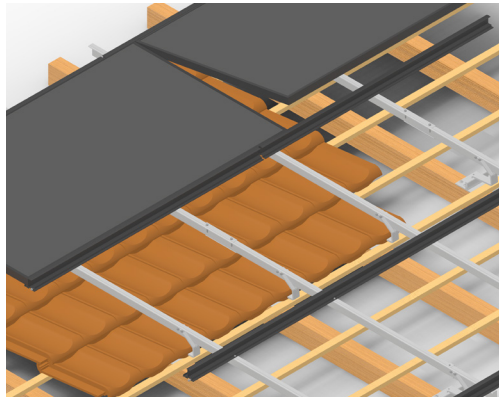

Duramont

Aufdach-Montagesystem für Photovoltaik

SENS eRecycling

Das Aufdach-Montagesystem Duramont ist das Resultat eigener Innovation und Entwicklung. Es ist seit mehr als 25 Jahren im Einsatz und hat sich bestens bewährt. Es ist hoch belastbar und durch den Kreuzverbund extrem stabil. Gleichzeitig sind die Module spannungsfrei und schonend gehalten.

Duramont

Allfällige Lasten werden über die gesamte Rahmenlänge vom Montagesystem übernommen. Der grosse Vorteil des Systems ist die hohe Montagegeschwindigkeit durch die Selbstnivellierung der Vertikalprofile.

**Aufbau auf jedes
Dach möglich**

**Lieferung als
Komplettsystem**

**Robust,
witterungsfest und
langlebig**

SOLTOP Energie AG
St. Gallerstrasse 3
CH-8353 Elgg
info@soltop-energie.ch

SOLTOP Energie GmbH
Lindauer Straße 15
D-88145 Hergatz
info@soltop-energie.eu

SOLTOP Energie SA
Rue des Sablons 8
CH-3960 Sierre
info.fr@soltop-energie.ch

SOLTOP Energie SA
Avenue Haldimand 41
CH-1400 Yverdon-les-Bains
info@soltop-energie.ch

Duramont Montagesysteme

Die Montagesysteme Duramont wurden speziell für die Anforderungen von Aufdachanlagen entwickelt. Das Aufdach Nivelliersystem kann bei sämtlichen Dacheindeckungen eingesetzt werden. Wir bieten Lösungen für Flach- und Welleternit, vom Bieberschwanz bis zum Muldenziegel, wie auch für Stahl- und Blechkonstruktionen an.