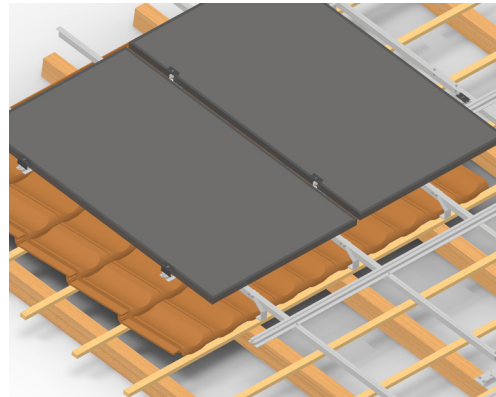

Duramont

Allfällige Lasten werden über die gesamte Rahmenlänge vom Montagesystem übernommen. Der grosse Vorteil des Systems ist die hohe Montagegeschwindigkeit durch die Selbstnivellierung der Vertikalprofile.

SOLTOP Energie SA
Rue des Sablons 8
CH-3960 Sierre
info.fr@soltop-energie.ch

SOLTOP Energie SA
Avenue Haldimand 41
CH-1400 Yverdon-les-Bains
info@soltop-energie.ch

Duramont Montagesysteme

Die Montagesysteme Duramont wurden speziell für die Anforderungen von Aufdachanlagen entwickelt. Das Aufdach Nivelliersystem kann bei sämtlichen Dacheindeckungen eingesetzt werden. Wir bieten Lösungen für Flach- und Welleternit, vom Bieberschwanz bis zum Muldenziegel, wie auch für Stahl- und Blechkonstruktionen an.

Das Einlegesystem

Das Klemmsystem

Montage Ziegeldach

Blehdächer

Falzklemme aus eigener Produktion

Montage Welleternit

Option Schneefang

Swissmade!